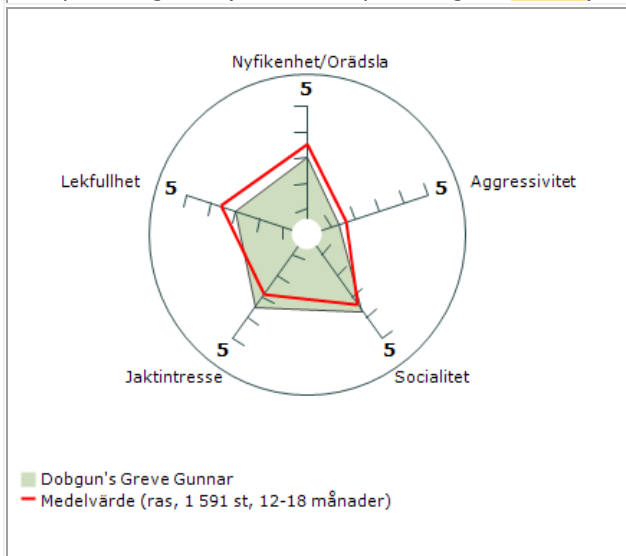

## Kennel

**Far: Dobgun´s Greve Gunnar**

**Mor: Dobergaarden Forever Xemile**

Född: 2016-07-20

Född: 2020-11-23

Inavelsgrad för kullen: 0 % (5 led)

Planerad parning: Maj/Juni 2024

HD:	A	DCM:	2024-04-05
Ögon:	UA	Sköldkörtel:	---
VonWillebrand:	---		

HD:	A	DCM:	2024-04-05
Ögon:	---	Sköldkörtel:	---
VonWillebrand:	Fri		

### Mentalitet

MH:	2017-08-20	ZTP:	Nej
MT:		Korad:	Nej

MH:	2022-04-03	ZTP:	Nej
MT:	Nej	Korad:	Nej

MH Spindeldiagram (läs mer om spindeldiagram [här >>](#))

Arbete:	--	Exteriör:	E
---------	----	-----------	---