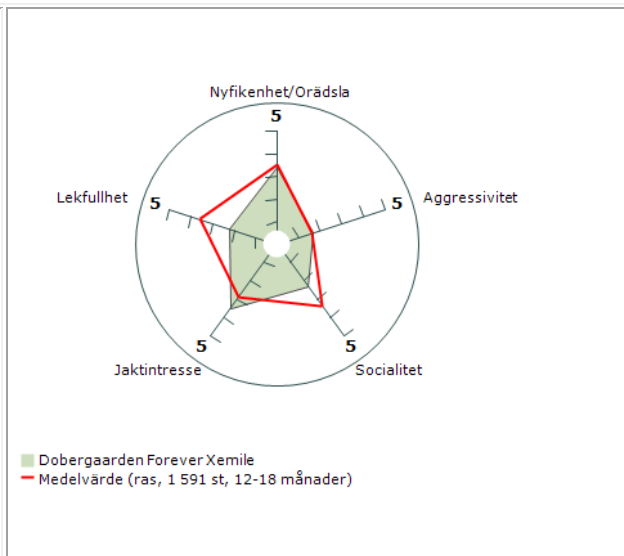

## Kennel

**Far: Dobgun´s Greve Gunnar**

**Mor: Dobergaarden Forever Xemile**

Född: 2016-07-20

Född: 2020-11-23

Inavelsgrad för kullen: 0 % (5 led)

Planerad parning: Maj/Juni 2024

HD:	A	DCM:	2024-04-05
Ögon:	UA	Sköldkörtel:	---
VonWillebrand:	---		

### Mentalitet

MH:	2017-08-20	ZTP:	Nej
MT:		Korad:	Nej

MH:	2022-04-03	ZTP:	Nej
MT:	Nej	Korad:	Nej

MH Spindeldiagram (läs mer om spindeldiagram [här >>](#))

Arbete:	--	Exteriör:	E
---------	----	-----------	---